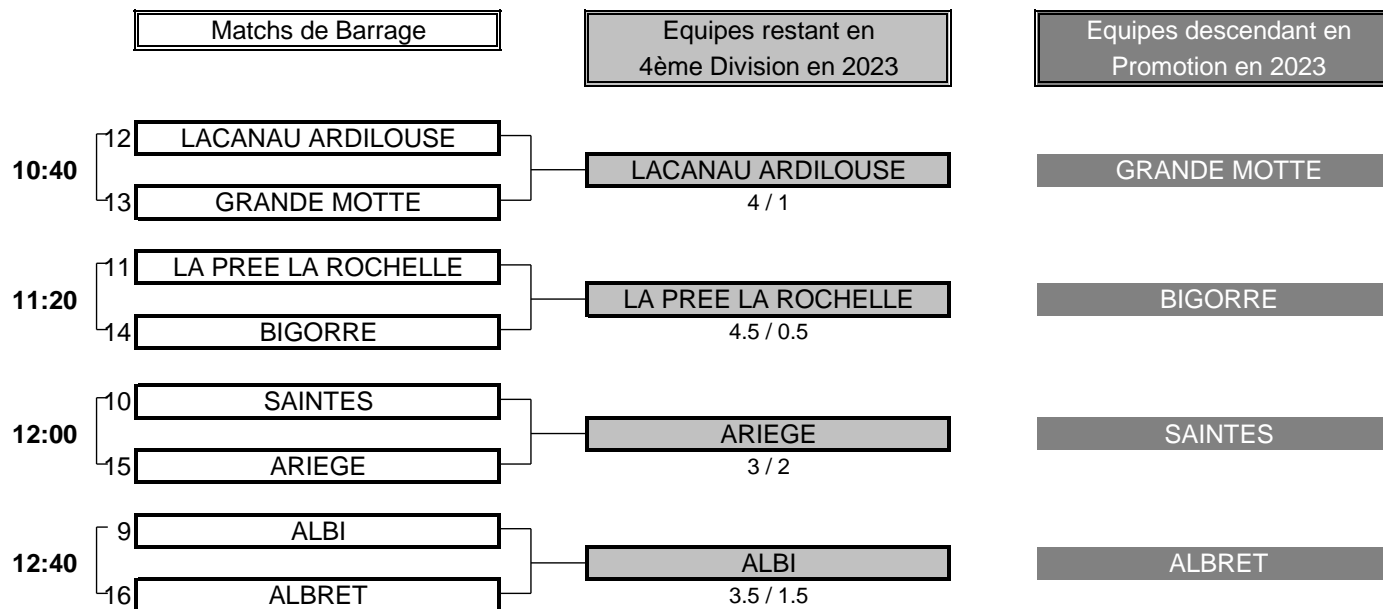

Résultat final: TOULOUSE TEOULA bat PAU GOLF CLUB

CHAMPIONNAT DE FRANCE PAR EQUIPES SENIORS 2022
4ème DIVISION "C" MESSIEURS
Du 23 au 25 Septembre - Golf de Saint Cyprien

1/4 DE FINALE N°3

CLUB: FONTCAUDE				CLUB: TARBES TUMULUS			
EQUIPIERS		FOURSOME		EQUIPIERS			
Heures	Points	Score	Points	Heures	Points		
9:20	BLANC Benoît 8.6	1	3&2	0	CAMBOURS Jean Marc 9.4		
	DOUMENGE Eric 9.6				BRANDAM Pierre Jean 9.1		
EQUIPIERS		SIMPLES		EQUIPIERS			
Heures	Points	Score	Points	Heures	Points		
9:28	BERLAN François-Xavier 3.4	0	2&1	1	LONCAN Michel 1.7		
9:35	CUBIALDE Jean-Pierre 4.9	0	2UP	1	BARRUSTA Jean-Charles 3.3		
9:42	LOZAR Philippe 4.7	1	3&2	0	FOURCADE Jean-Marc 4.8		
9:49	FRANCES Eric 6.1	0	22ème	1	MARTINEZ Michael 8.3		
		2,0	TOTAL POINTS	3,0			
Résultat final: TARBES TUMULUS bat FONTCAUDE							

CHAMPIONNAT DE FRANCE PAR EQUIPES SENIORS 2022
4ème DIVISION "C" MESSIEURS
Du 23 au 25 Septembre - Golf de Saint Cyprien

1/4 DE FINALE N°4

CLUB: MOLIETS				CLUB: GUJAN MESTRAS			
EQUIPIERS		FOURSOME		EQUIPIERS			
Heures	Points	Score	Points	Heures	Points		
10:00	BERBILLE Thierry 7	1	19ème	0	ROUMAT Jean-Marc 6.4		
	RICHARD Jean Paul 9.5				CUSSAC Jean-François 9.1		
EQUIPIERS		SIMPLES		EQUIPIERS			
Heures	Points	Score	Points	Heures	Points		
10:08	PASQUET DU FAY Laurent -0.8	1	4&2	0	MALBEAU Xavier 5.8		
10:15	DARRIBERE Patrick 6.4	0	7&5	1	SOUTENAIN Philippe 5.9		
10:22	SIERRA Patrick 6.1	1	3&1	0	HILAIRE Didier 5.8		
10:29	LACROIX Pascal 7.7	0	2&1	1	CASSEN Pierre 9.7		
		3,0	TOTAL POINTS	2,0			
Résultat final: MOLIETS bat GUJAN MESTRAS							

CHAMPIONNAT DE FRANCE PAR EQUIPES SENIORS 2022

4ème DIVISION "C" MESSIEURS

Du 23 au 25 Septembre - Golf de Saint Cyprien

BARRAGES

CHAMPIONNAT DE FRANCE PAR EQUIPES SENIORS 2022
4ème DIVISION "C" MESSIEURS
Du 23 au 25 Septembre - Golf de Saint Cyprien